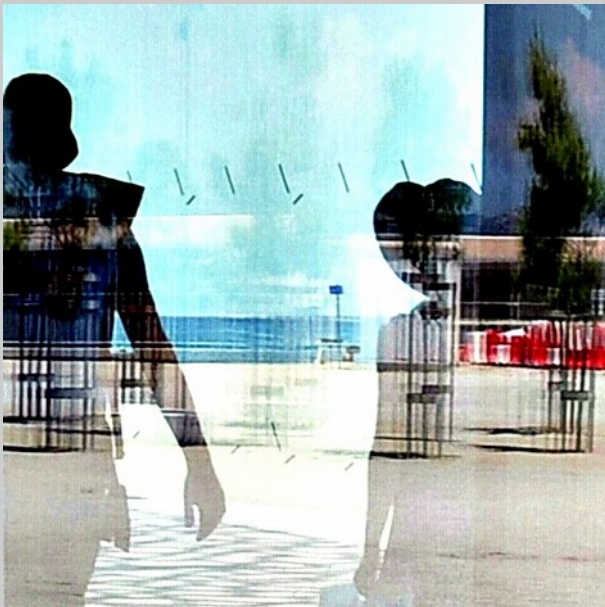

**Line DREANT - Sylvie GARIBALDI
Anne-Marie MOLINIER
Claude REY-LESCURE**

GALERIE BIZ'ART

**Galerie-Atelier BIZ'ART
16 rue Puits du Denier 13 002 Marseille
(près de la Vieille Charité)**

Exposition du 13 au 26 février 2016