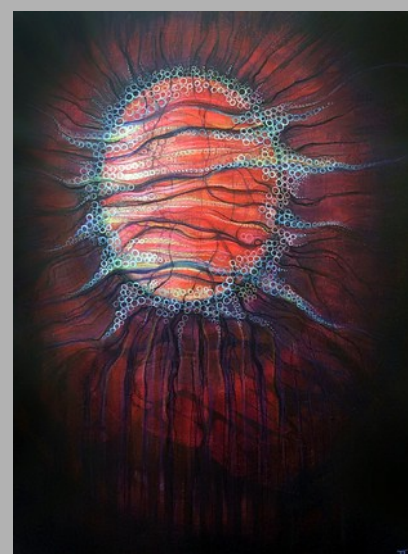

Marie-Jo ANGLARET – Martine AYASSE
Michèle GRÈS – JOCE
Josée TOURRETTE

GALERIE BIZ'ART

Galerie-Atelier BIZ'ART
16 rue Puits du Denier 13 002 Marseille
(près de la Vieille Charité)

Exposition du 27 février au 11 mars 2016