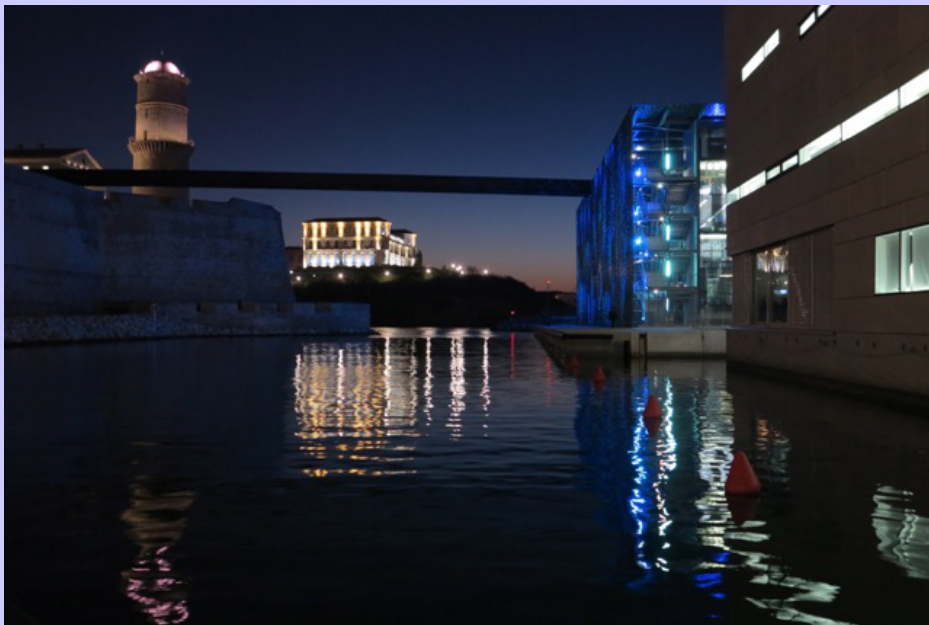

M7 Mauricette MAZZANTI

GALERIE BIZ'ART

Galerie-Atelier BIZ'ART
16 rue puits du denier 13 002 Marseille
(près de la Vieille Charité)

Exposition du 11 au 24 février 2017

Ouvert du mardi au samedi de 14H à 18H
dimanche 15H30 à 19H - Fermé le lundi