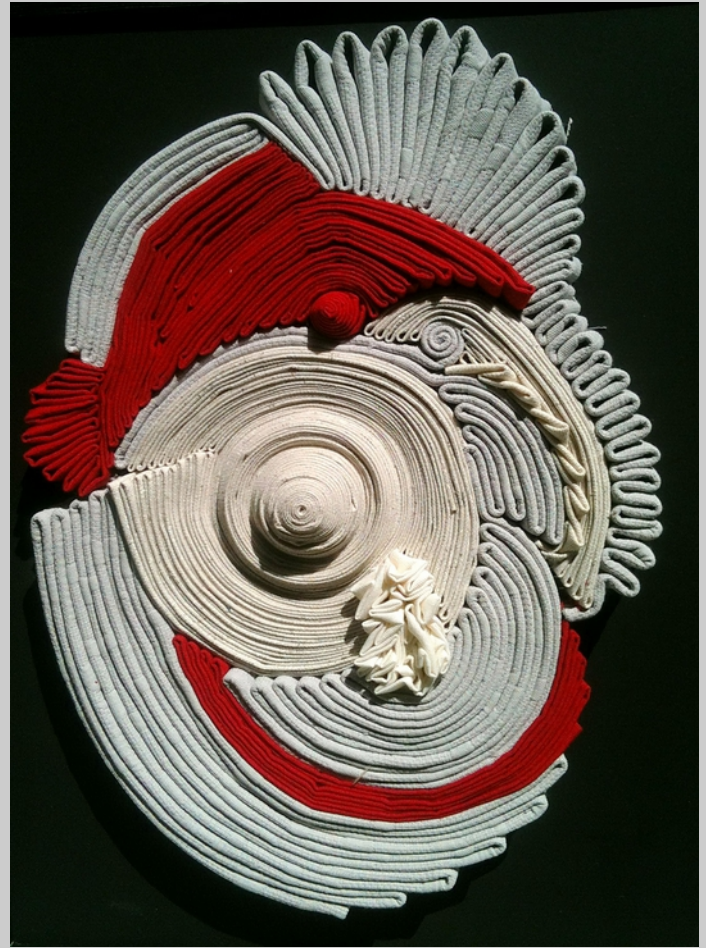

Geneviève LEMAIRE

GALERIE BIZ'ART

Galerie-Atelier BIZ'ART
16 rue puits du denier 13 002 Marseille
(près de la Vieille Charité)

Exposition du 29 mars au 11 avril 2014

Ouvert tous les jours de 14H. à 18 H.
sauf dimanche 15H30 à 19H - Fermé le mercredi
www.galerie-bizart.com