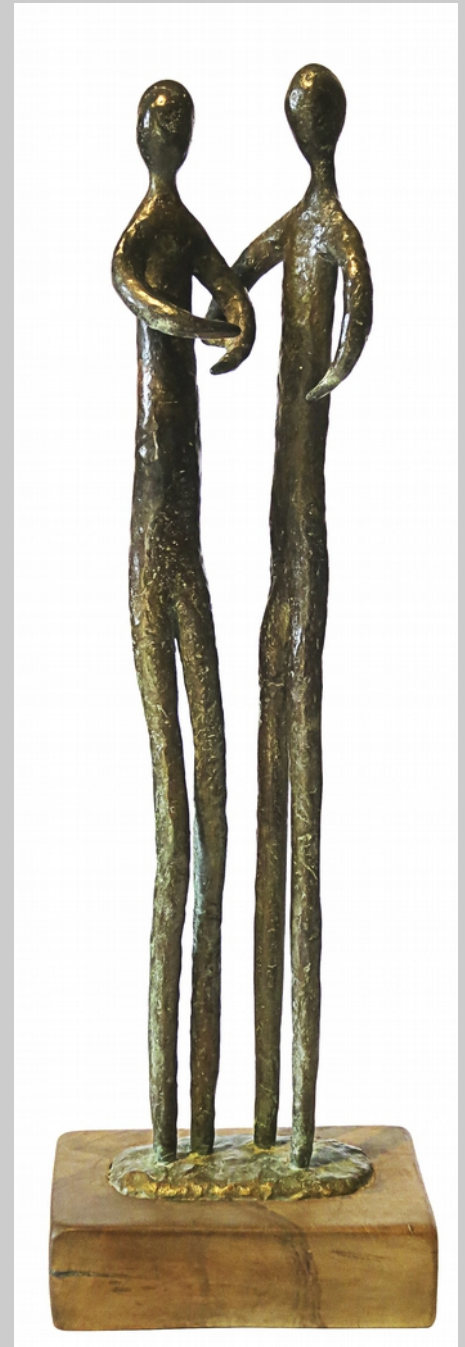

Françoise AYME-MARTIN et Christian D'ESTIVEL

GALERIE BIZ'ART

Galerie-Atelier BIZ'ART
16 rue puits du denier 13 002 Marseille
(près de la Vieille Charité)

Exposition du 11 au 24 octobre 2014

Ouvert tous les jours de 14H. à 18 H.
sauf dimanche 15H30 à 19H - Fermé le mercredi
www.galerie-bizart.com